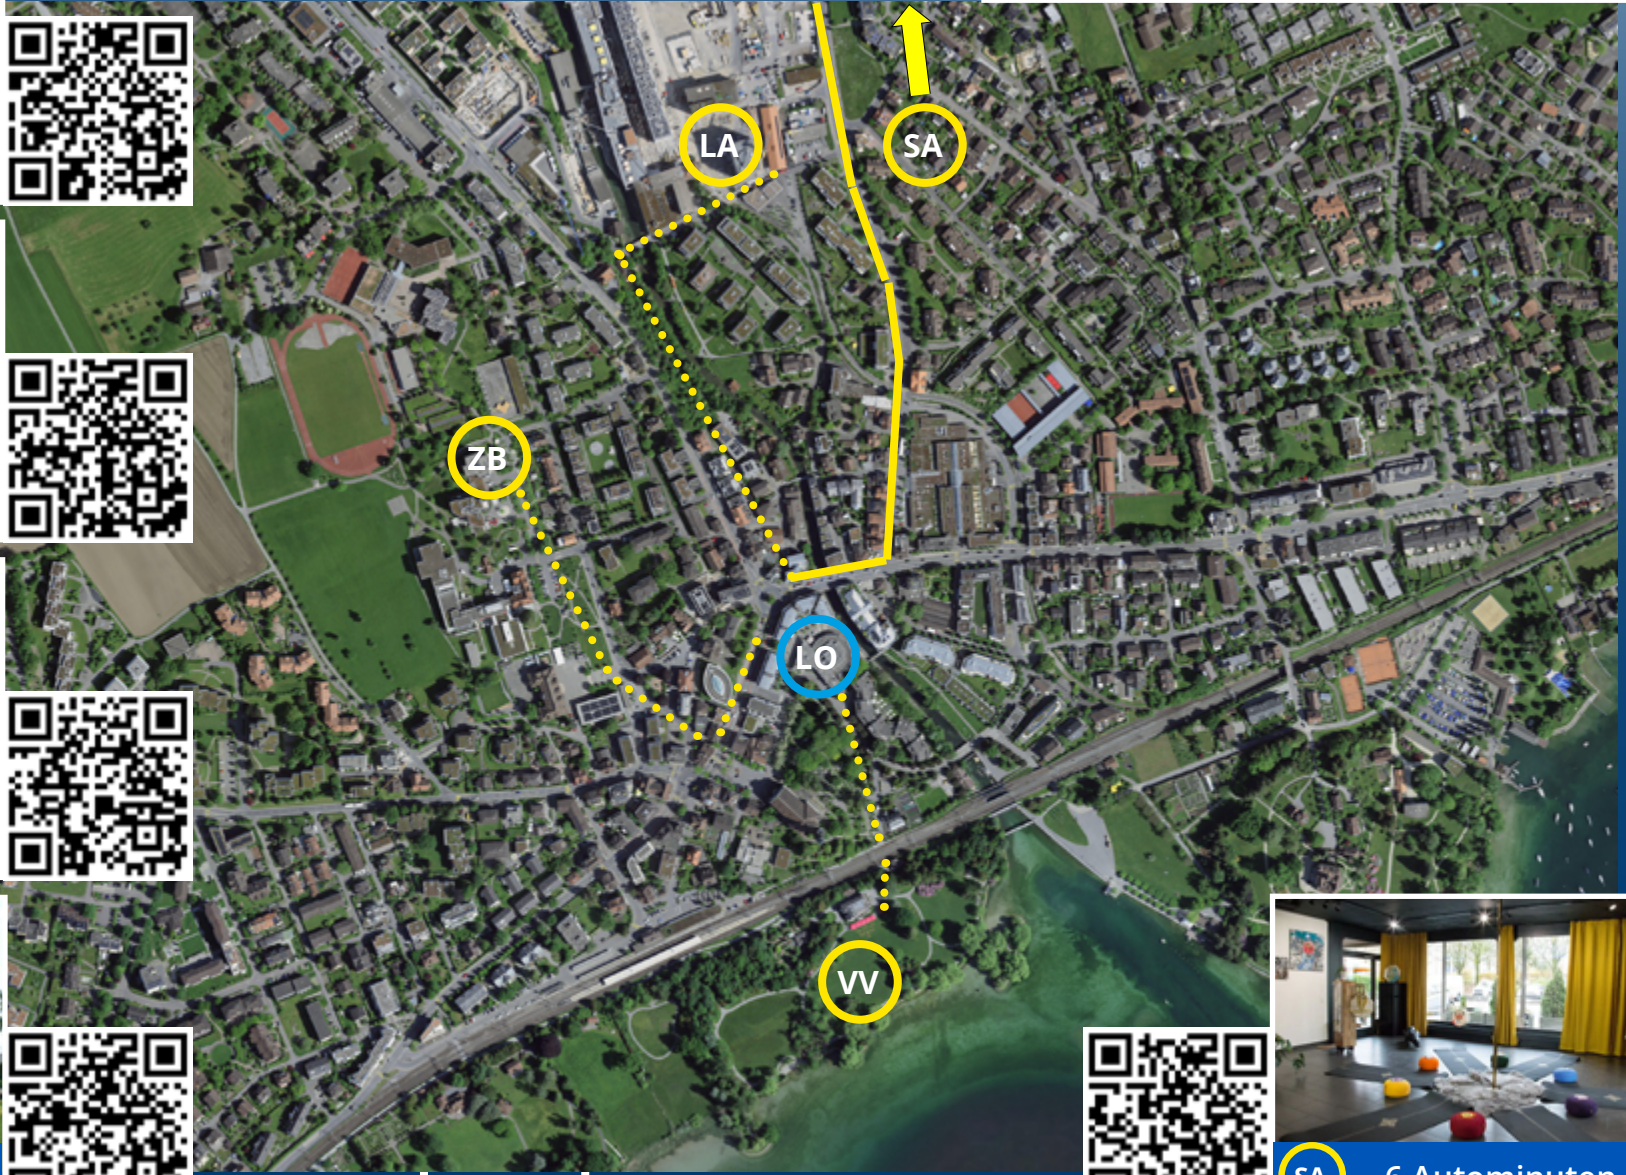

Die Standorte

LO = Lorzensaal - Dorfplatz 3
LA = Langhuus - Fabrikstrasse 9
VV = Villa Vilette - Villettepark
ZB = Zentrum Büel - Rigistrasse 3
SA = Soul Alchemy Lab - Langackerstr. 7

LO Lorzensaal

LA 11 Gehminuten

ZB 6 Gehminuten

VV 6 Gehminuten

SA 6 Autominuten

200m